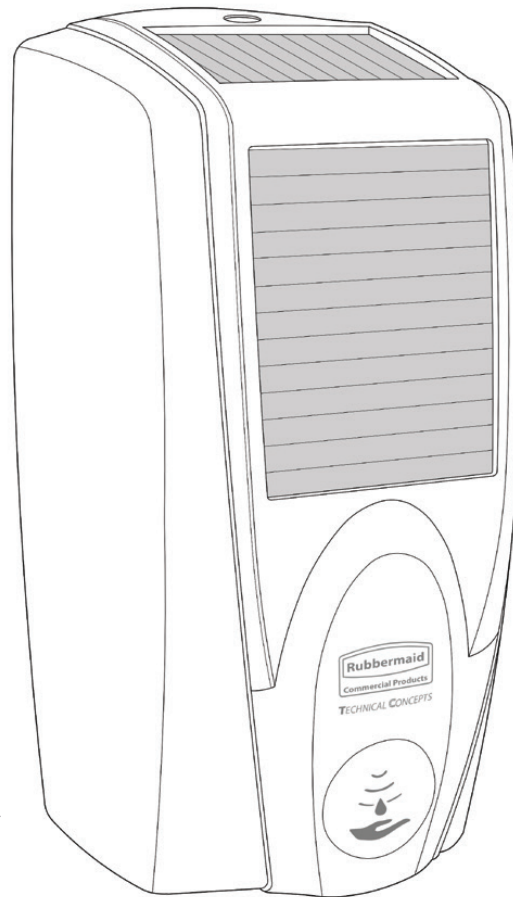

El despachador ofrece un sistema eficaz de cuidado de la piel que ahora es más eficiente y sin baterías alcalinas.

Características y Beneficios:

- Como un panel solar que captura energía del sol, LumeCel™ captura energía de cualquier fuente de luz interior o natural.
- Sistema automático de dispensador sin contacto elimina la contaminación cruzada reduciendo la propagación de gérmenes.
- Disponible en 5 colores diferentes.
- Indicadores de nivel de carga y batería.

Composición de materiales:

Plástico

Certificación

LEED  

DESPACHADOR AUTOFOAM CON SISTEMA AUTOMÁTICO POWERED BY LIGHT

Garantía limitada de 3 años

1980826

DESPACHADOR AUTOFOAM CON LumeCel™ PARA EL CUIDADO DE LA PIEL

SKU #	DESCRIPCIÓN	COLOR	DIMENSIONES	PESO DE EMPAQUE	EMPAQUE
1980826	DESPACHADOR AUTOFOAM CON LUMECEL™	NEGRO/CROMO	14.0 cm x 14.0 cm x 28.5 cm	15.24 kg	10